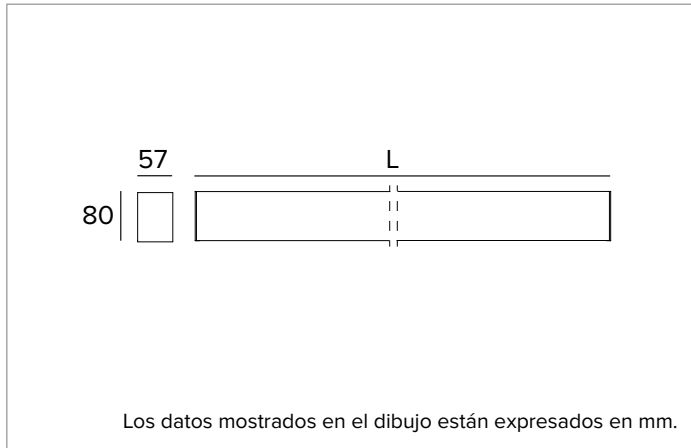

T022BX830ELPW | LOGICO EASY Stand Alone 57 - UGR19
Luminaria lineal de LED stand alone para instalaciones a plafón o en suspensión. Versión de emergencia

	3000K	H(m)	D1(m)	D2(m)	E _{max} (lx)		
	Ra80		83°	89°			
	Fixture Power	79W	1	1.78	1.97	1665	
	Source Flux	8157lm	2	3.56	3.94	416	
	Fixture Flux	8158lm	3	5.33	5.91	185	
	Efficacy	103lm/W	4	7.11	7.88	104	
G0300	I _{max} =226cd/klm	I _{max}	1841cd	5	8.89	9.85	67

CARACTERÍSTICAS LUMINOTÉCNICAS

Emisión directa/indirecta. Luz controlada. Ópticas UGR19: sistema óptico compuesto por reflector con revestimiento en polímero blanco y pantalla difusora de cierre UGR (UGR<19 y L65<3000 cd/m² EN-12464-1).
Emisión: DIRECTA/INDIRECTA
Óptica: REFLECTOR
Eficiencia óptica: 100%
Flujo luminaria: 8157lm
Flujo luminaria de emergencia BLF: 13% (Emisión directa)
Rendimiento luminoso: 103lm/W
Seguridad fotobiológica: Conforme al grupo de riesgo RG0 (Riesgo Exento)

CARACTERÍSTICAS MECÁNICAS

Cuerpo de aluminio extruido pintado de sección 57mm y tapas finales de policarbonato. Pantalla superior de cierre de policarbonato traslúcido.
Color y acabado: Blanco
Dimensiones: L=2340mm
Peso: 6,47Kg
Versión: LINEAL
Grado de protección: IP40
Resistencia mecánica: IK02